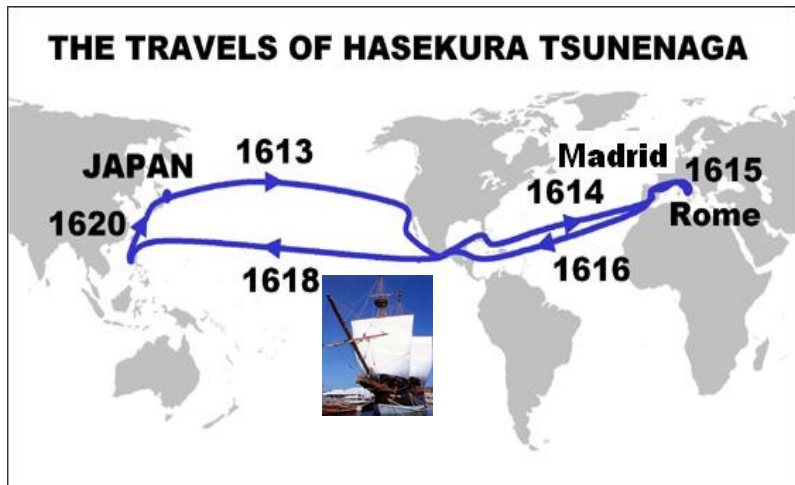

Estatua de Hasekura en
Coria del Río